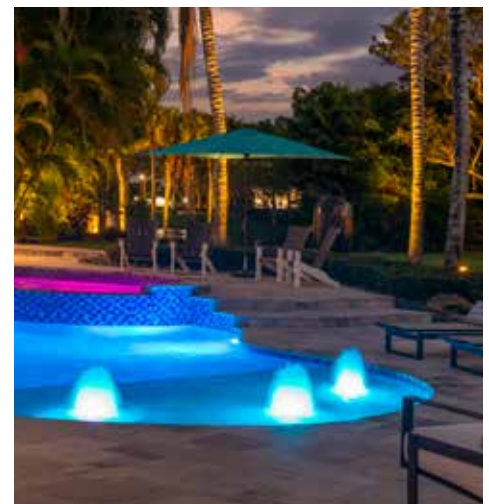

UNLOCK EVEN MORE FEATURES WITH HAYWARD OMNI®. ACCÉDEZ À ENCORE PLUS DE FONCTIONNALITÉS AVEC OMNI^{MD} DE HAYWARD.

With the addition of OmniDirect Mode™, Hayward LED pool bulbs are optimized for use with Omni automation systems, providing more control than ever.

Avec l'ajout du OmniDirect Mode^{MC}, les ampoules à DEL pour piscines de Hayward sont optimisées pour être utilisées avec les systèmes d'automatisation Omni, ce qui offre plus de contrôle que jamais.

SPECIFICATIONS / SPÉCIFICATIONS			
PART NUMBER	DESCRIPTION	POOL OR SPA LIGHT	OMNIDIRECT MODE COMPATIBLE**
LPCUS22030	Universal ColorLogic Pool LED Light, 30-ft Cord	Pool	✓
LPCUS22050	Universal ColorLogic Pool LED Light, 50-ft Cord	Pool	✓
LPCUS22100	Universal ColorLogic Pool LED Light, 100-ft Cord	Pool	✓
LPCUS22150	Universal ColorLogic Pool LED Light, 150-ft Cord	Pool	✓
LSCUS22030	Universal ColorLogic Spa LED Light, 30-ft Cord	Spa	✓
LSCUS22050	Universal ColorLogic Spa LED Light, 50-ft Cord	Spa	✓
LSCUS22100	Universal ColorLogic Spa LED Light, 100-ft Cord	Spa	✓
LSCUS22150	Universal ColorLogic Spa LED Light, 150-ft Cord	Spa	✓